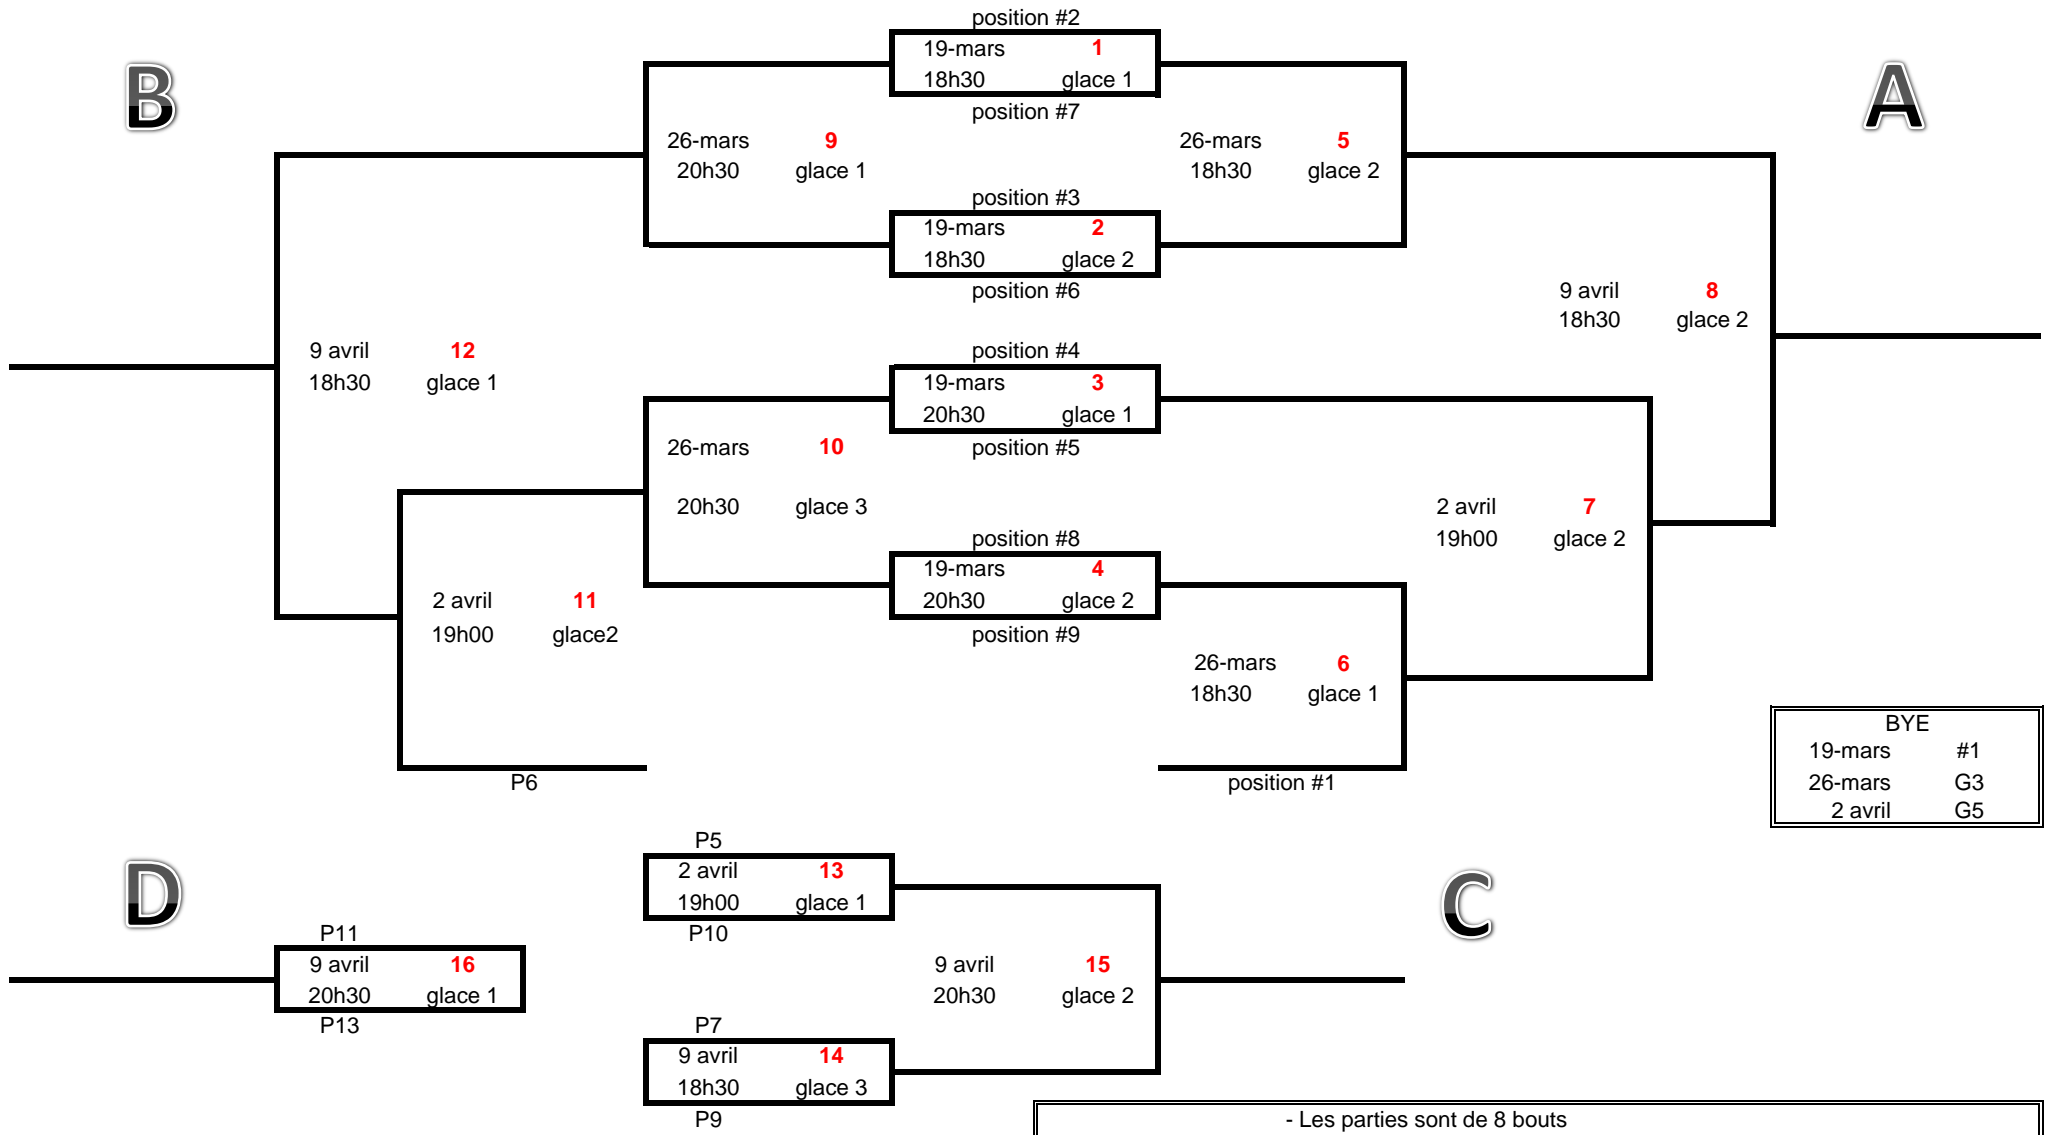

Éliminatoire 2019 de la ligue du mardi soir

BYE	
19-mars	#1
26-mars	G3
2 avril	G5

Règles du jeu:

- Les parties sont de 8 bouts
- 4 pierres protégées
- Les bouts gagnés ne comptent pas dans le pointage
- Vous pouvez commencer la partie entre 6h15 et 6h30