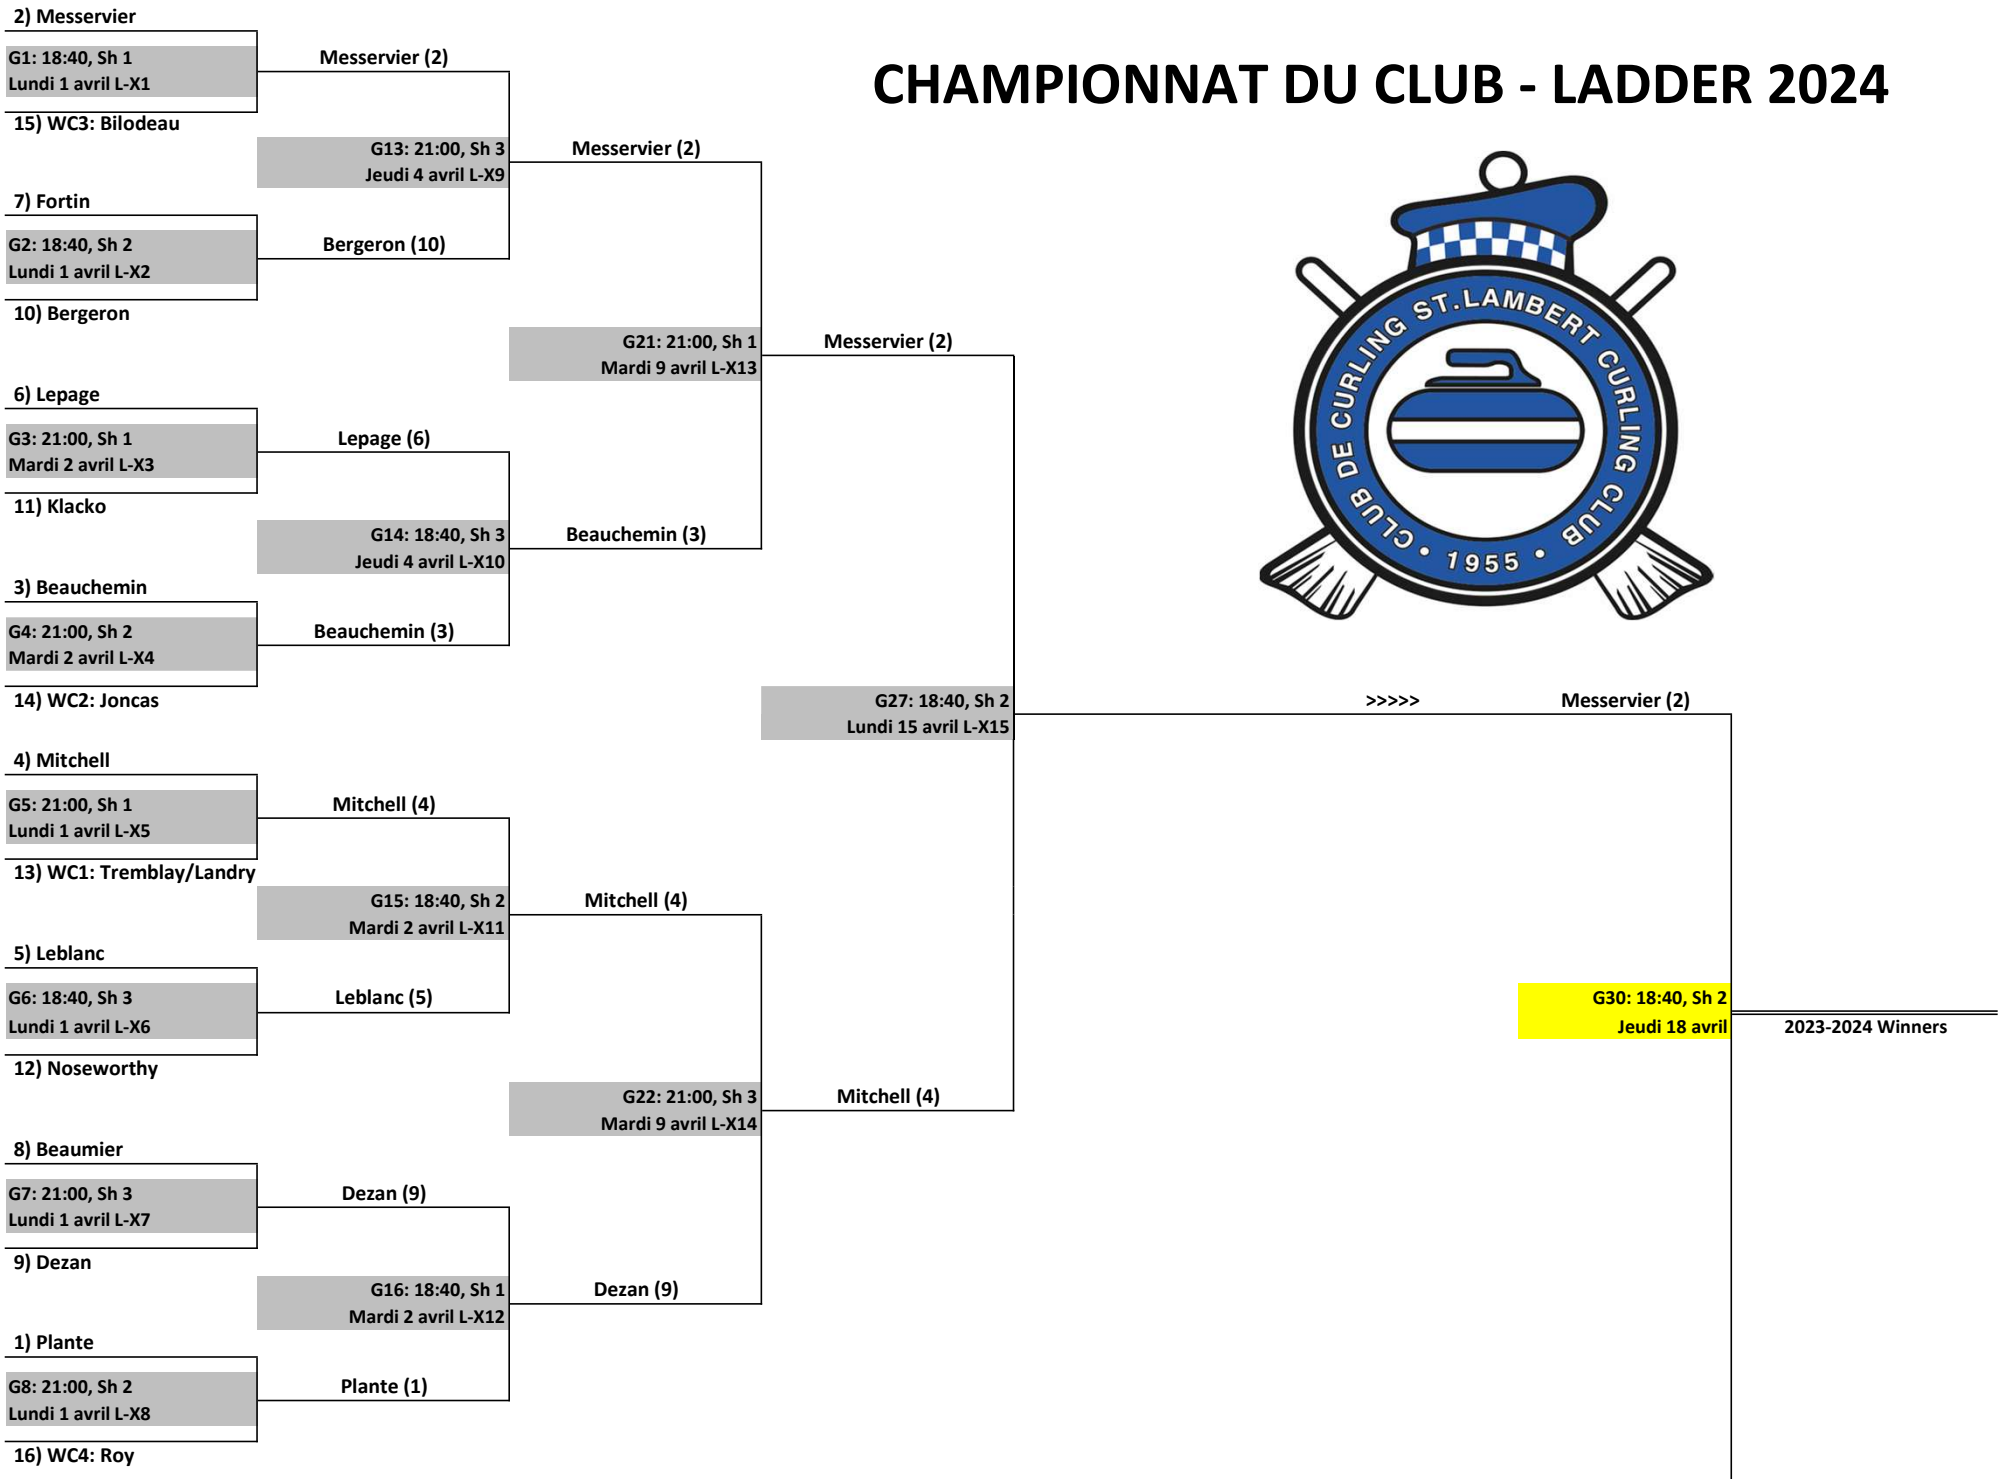

CHAMPIONNAT DU CLUB - LADDER 2024

X7) Beaumier (Forfait)

G12: 21:00, Sh 1
Jeudi 4 avril L-Out

X8) Roy (16)

Roy (16)

G17: 18:40, Sh 2
Lundi 8 avril L-Out

X9) Bergeron (10)

Bergeron (10)